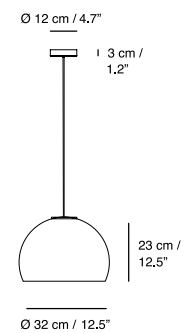

LED

GU10 - 9W
880 Lumen
3000 K
CRI 80

Bombilla LED
incluida
LED bulb
included
Ampoule LED
include
Inklusive LED-
Birne

Medidas / Measures Mesurements / Mittengun

Ø 40 cm / 15.7"

REBOUND

Medidas / Measures
Measurements / Mittungen

Ø 11 cm / 4.3"
Ø 15 cm / 5.9"
Ø 21 cm / 8.2"
Ø 25 cm / 9.8"
Ø 32 cm / 12.5"

Materiales / Materials
Matériaux / Matters

Alabastro / Alabaster
Albâtre / Alabaster

Cada pieza es única debido al material natural
Each piece is unique due to natural material
Chaque pièce est unique due à la matière naturelle
Jedes Stück ist einzigartig aufgrund des natürlichen Materials