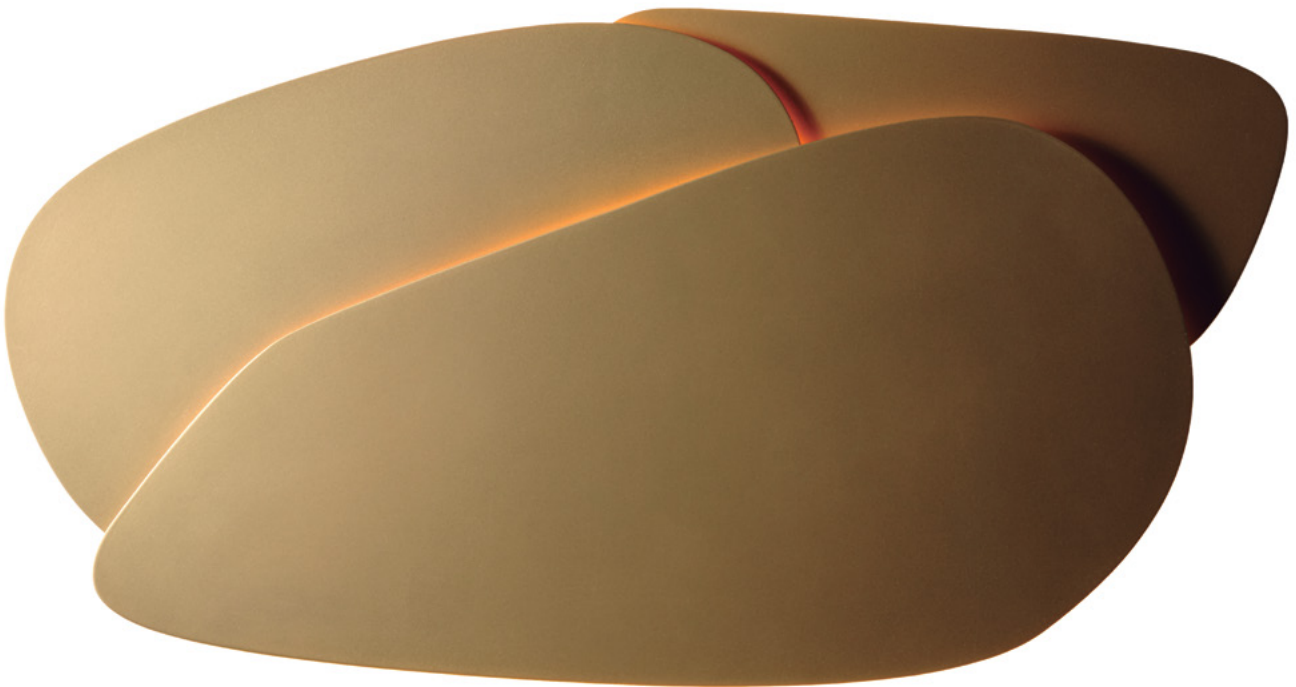

PEDRA

VICENT CLAUSELL
& ELOY QUIERO
2013

Materiales / Materials
Matériaux / Matters

Estructura metálica formada por lamas superpuestas
Metal structure made of overlapping slats
Structure métal, plaques qui se superposent
Metallstruktur von überlappenden Lamellen

Luz indirecta y escultural
Indirect and sculptural light
Lumière indirecte et sculpturale
Indirekten und sculturales licht

Acabados / Finishes
Finitions / Ausführung

Blanco
White
Blanc
Weiss

Oro
Gold
Or
Gold

LED

25 W 2290 Lumen 2700 K
CRI 80

Medidas / Measures
Mesurements / Mittungen

60 cm / 23.6"