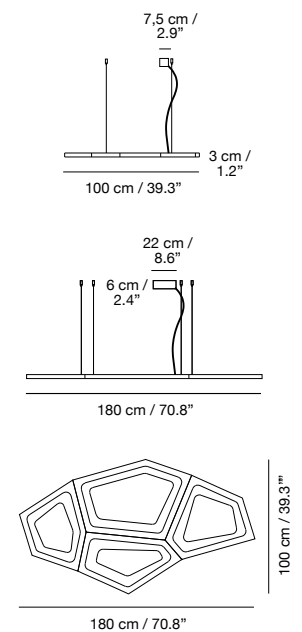

Nura 2

Materiales / Materials Matériaux / Matters

Metal / Metallic / Métal
Metall

Acabados / Finishes Finitions / Ausführung

Blanco
White
Blanc
Weiss

Níquel negro
Black nickel
Noir niquel
Nickel Schwarz

LED

Nura 1: 40 W 4590 Lumen
2700 K CRI 80
Nura 2: 85 W 10510 Lumen
2700 K CRI 80