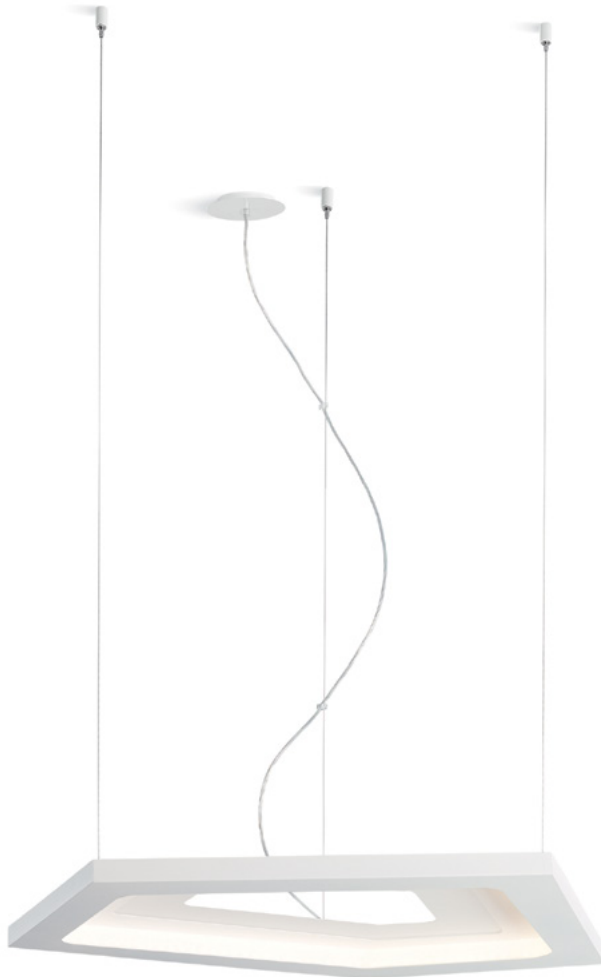

110 cm / 43.3": 19 W,
2180 Lumen
158 cm / 62.2": 28 W,
3325 Lumen
182 cm / 71.6": 31 W,
3670 Lumen

NURA

TONI CLARIANA
2014

Finalista Delta
Premios ADI
2016

Medidas / Measures Measurements / Mittungen

Nura 1