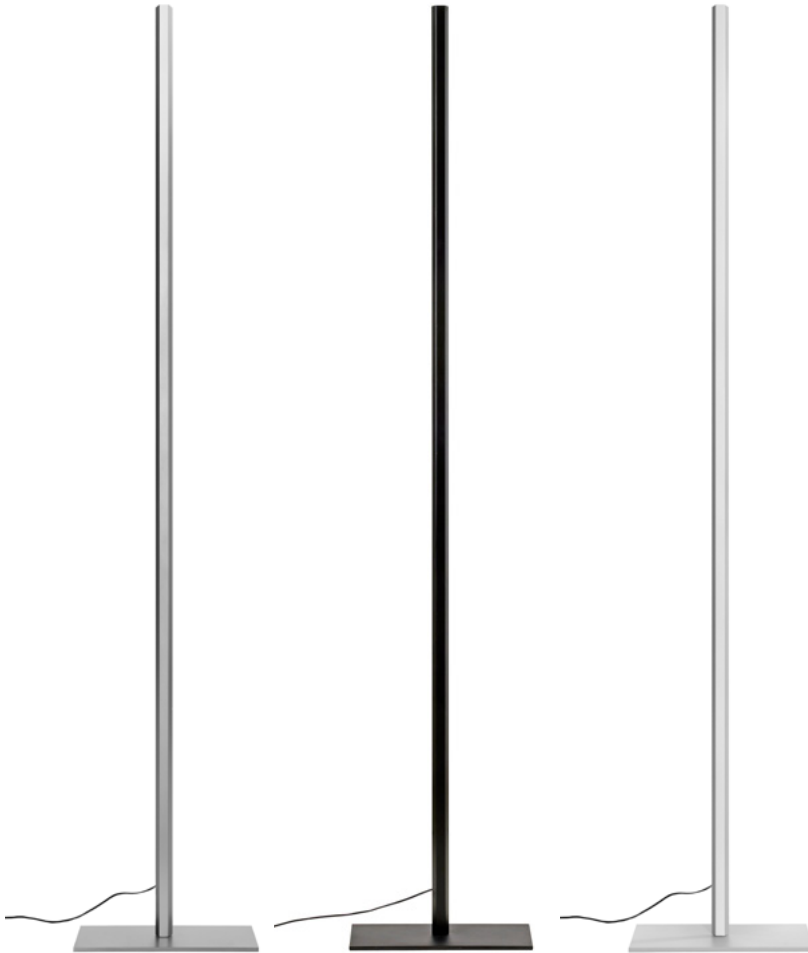

Materiales / Materials
Matériaux / Matters

Aluminio / Aluminum
Aluminium / Aluminium

Acabados / Finishes
Finitions / Ausführung

Blanco
White
Blanc
Weiss

Níquel mate
Matt nickel
Nickel mat
Nickel matt

Negro
Black
Noir
Schwarz

LED

20 W 2400 Lumen 2700 K
CRI 80

Equipado con interruptor
Equipped with switch
Équipé d'un interrupteur
Mit Schalter

Medidas / Measures
Measurements / Mittungen