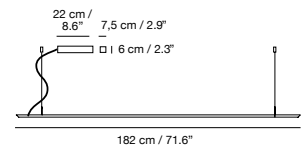

 Roble natural
Natural oak
Chêne
Natürliche Eiche

 Blanco
White
Blanc
Weiss

 Negro
Black
Noir
Schwarz

Medidas / Measures Measurements / Mittengun

110 cm / 43.3"
158 cm / 62.2"
182 cm / 71.6"

Materiales / Materials Matériaux / Matters

Aluminio / Aluminum
Aluminium / Aluminium

Cable ajustable en acero inoxidable de 2,5 m (98.4") de largo / Adjustable inox steel cable up to 2,5 m (98.4") length / Câble ajustable en acier inoxydable de 2,5 m (98.4") de long
Einstelbare Kabel aus Edelstahl bis 2,5 m (98.4") lange