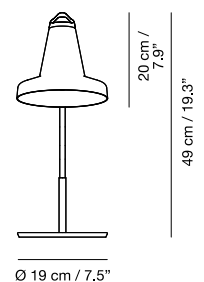

Medidas / Measures
Mesurements / Mittengun