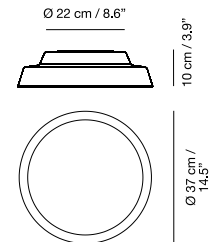

Medidas / Measures Measurements / Mittengun