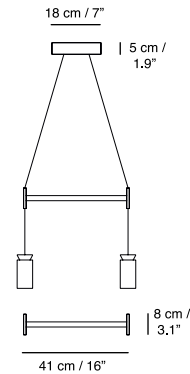

Doble / Double
Double / Doble