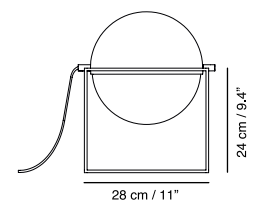

LED

E27 LED

Equipado con interruptor
Equipped with switch
Equipé d'un interrupteur
Mit Schalter

Medidas / Measures Measurements / Mittengun

Ø 24.4 cm / 9.6"

GARÇON

NUTCREATIVES
2014

Materiales / Materials
Matériaux / Matters