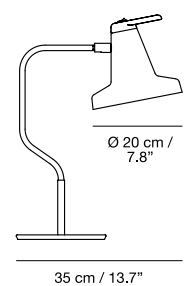

Medidas / Measures
Mesurements / Mittengun