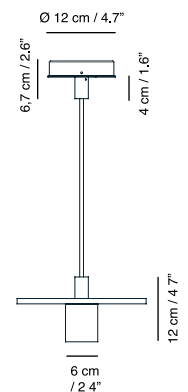

Medidas / Measures Measurements / Mittungen

Materiales / Materials Matériaux / Matters

Estructura: metal
Structure: metal
Structure: métal
Rahmen: Metall

Difusor: cristal
Diffuser: glass
Diffuseur: cristal
Diffusor: Kristall

Acabados / Finishes Finitions / Ausführung

Gris metalizado
Metallic grey
Gris métallisé
Metallisches Grau

Azul cobalto
Cobalt blue
Bleu cobalt
Kobaltblau

Verde biblioteca
Library green
Verte bibliothèque
Bibliothek Grün

Rojo rubí
Ruby red
Rouge rubis
Rubinrot

LED integrado

6,6 W - 654 Lumen
2700 K - CRI 90