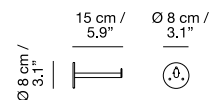

Accesorios / Accessories
Accessoires / Zubehör

Soporte pared / Wall set
Fixation murale
Wandhalterung