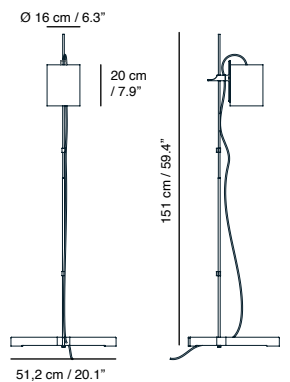

Medidas / Measures Mesurements / Mittengun