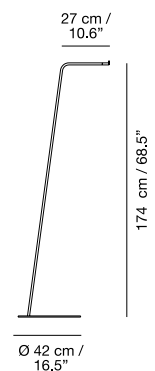

Accesorios / Accessories
Accessoires / Zubehör

Soporte pared / Wall set
Fixation murale
Wandhalterung

Soporte pie / Floor support
Structure pour lampadaire
Fuß Struktur