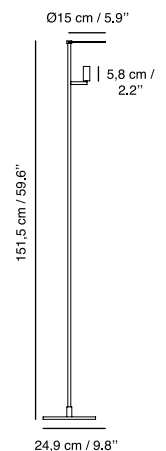

Medidas / Measures
Mesurements / Mittungen