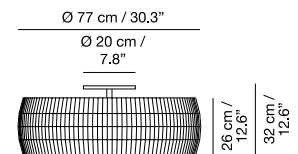

Verde oliva
Olive green
Vert olive
Olivgrün

LED

Ø 53 cm / 20.8": 2xE27 LED
Ø 77 cm / 30.3": 2xE27 LED
Ø 118 cm / 46.5": 4xE27 LED

**Medidas / Measures
Measurements / Mittengun**

Ø 53 cm / 20.8"
Ø 77 cm / 30.3"
Ø 118 cm / 46.5"