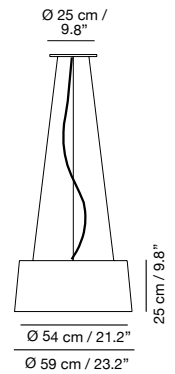

Medidas / Measures Mesurements / Mittengun

Ø 43 cm / 16.9"
Ø 55 cm / 21.6"
Ø 75 cm / 29.5"

Materiales / Materials Matériaux / Matters

Pantalla encintada
Ribbioned shade / Abat-jour
à ruban / Polyesterseide
band schirm

Medidas / Measures Mesurements / Mittengun

TWIST

NAHTRANG
DISSENY
2009

Medidas / Measures Measurements / Mittengun

L (Ø 45 cm / 17.7")
XL (Ø 60 cm / 23.6")
XXL (Ø 90 cm / 35.4")

L

XL

XXL

LED

L (Ø 45 cm / 17.7"):
2xE27 LED
XL (Ø 60 cm / 23.6"):
3xE27 LED
XXL (Ø 90 cm / 35.4"):
4xE27 LED

L & XL

XXL

AITANA

GABRIEL TEIXIDÓ
2007

Medidas / Measures Mesurements / Mittengun

Ø 59 cm / 23.2"
Ø 75 cm / 29.5"