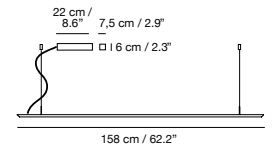

 Roble natural
Natural oak
Chêne
Natürliche Eiche

 Blanco
White
Blanc
Weiss

 Negro
Black
Noir
Schwarz

Medidas / Measures Measurements / Mittengun

110 cm / 43.3"
158 cm / 62.2"
182 cm / 71.6"

Materiales / Materials Matériaux / Matters

Aluminio / Aluminum
Aluminium / Aluminium

Cable ajustable en acero inoxidable de 2,5 m (98.4") de largo / Adjustable inox steel cable up to 2,5 m (98.4") length / Câble ajustable en acier inoxydable de 2,5 m (98.4") de long
Einstelbare Kabel aus Edelstahl bis 2,5 m (98.4") lange