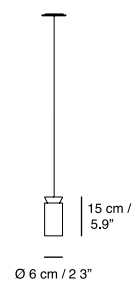

LED

GU10 10 W 3000 K
900 Lumen

Dimerizable bajo pedido
Dimming upon request
Dimmable sur demande
Dimmen auf Anfrage

Medidas / Measures
Mesurements / Mittengun

Ø 8 cm / 3.1"

TRIANA_ACCESORIOS

JOAN CINCA & DENNIS PARK
2020