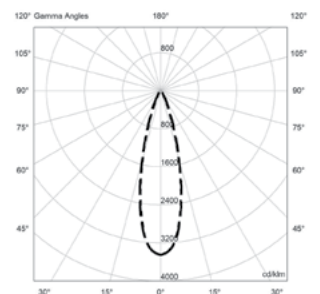

LED

2 W 100 Lumen 3000K
CRI 80