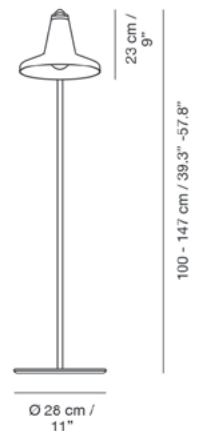

Medidas / Measures
Measurements / Mittungen

GARÇON

NUTCREATIVES
2014

Medidas / Measures
Measurements / Mittengun

Materiales / Materials
Matériaux / Matters

Metal / Metal / Métal
Metall

Regulable en altura y giratorio / Adjustable and gyratory / Réglable en hauteur et giratoire
Verstellbar in Höhe und drehbar