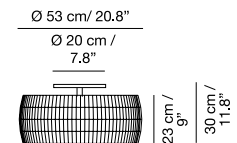

Verde oliva
Olive green
Vert olive
Olivgrün

LED

Ø 53 cm / 20.8": 2xE27 LED
Ø 77 cm / 30.3": 2xE27 LED
Ø 118 cm / 46.5": 4xE27 LED

**Medidas / Measures
Measurements / Mittengun**

Ø 53 cm / 20.8"
Ø 77 cm / 30.3"
Ø 118 cm / 46.5"