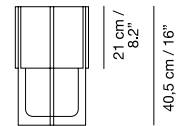

NIRVANA

GABRIEL TEIXIDÓ
2005

Medidas / Measures Measurements / Mittengun

Ø 20 cm / 7.8"
Ø 26 cm / 10.2"
Ø 33 cm / 13"

Ø 25 cm / 9.8"

Ø 32 cm / 12.6"

Ø 40 cm / 15.7"

Materiales / Materials Matériaux / Matters