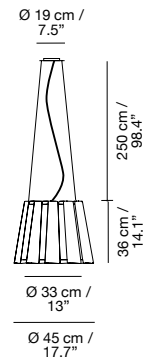

Medidas / Measures Mesurements / Mittengun

Ø 43 cm / 16.9"
Ø 55 cm / 21.6"
Ø 75 cm / 29.5"

Materiales / Materials Matériaux / Matters

Pantalla encintada
Ribbioned shade / Abat-jour
à ruban / Polyesterseide
band schirm

 Verde oliva
Olive green
Vert olive
Olivgrün

LED

E27 LED
Ø 43 cm / 16.9": 1xE27 LED
Ø 55 cm / 21.6": 2xE27 LED
Ø 75 cm / 29.5": 2xE27 LED

**Medidas / Measures
Measurements / Mittungen**

Ø 53 cm / 20.8"
Ø 77 cm / 30.3"
Ø 118 cm / 46.5"

Medidas / Measures Mesurements / Mittengun

TWIST

NAHTRANG
DISSENY
2009

Medidas / Measures Measurements / Mittengun

L (Ø 45 cm / 17.7")
XL (Ø 60 cm / 23.6")
XXL (Ø 90 cm / 35.4")

L

XL

XXL

LED

L (Ø 45 cm / 17.7"):
2xE27 LED
XL (Ø 60 cm / 23.6"):
3xE27 LED
XXL (Ø 90 cm / 35.4"):
4xE27 LED

L & XL

XXL

AITANA

GABRIEL TEIXIDÓ
2007

Medidas / Measures Mesurements / Mittengun

Ø 59 cm / 23.2"
Ø 75 cm / 29.5"