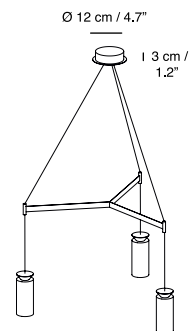

Triple circular
Triple circular
Circulaire triple
Dreifaches kreis