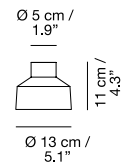

h39 cm / 15.3"
h30 cm / 11.8"
h11 cm / 4.3"

Ø 5,5 cm /
2.1"

Materiales / Materials Matériaux / Matters

Alabastro / Alabaster
Albâtre / Alabaster

Alimentación / Feeding Alimentation / Ladung

Funcionamiento por batería.
Recarga con usb+cargador
Battery operation.
Recharging by usb +
charger / Fonctionne avec
batterie. Recharge avec usb
+ chargeur / Funktioniert
mit Batterie. Lädt über usb
(Kabel)