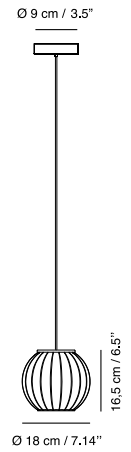

LED

GU10 - 9W
880 Lumen
3000 K
CRI 80

Bombilla LED
incluida
LED bulb
included
Ampoule LED
include
Inklusive LED-
Birne

Medidas / Measures Mesurements / Mittengun

Ø 40 cm / 15.7"

REBOUND

Medidas / Measures
Measurements / Mittungen

Ø 11 cm / 4.3"
Ø 15 cm / 5.9"
Ø 21 cm / 8.2"
Ø 25 cm / 9.8"
Ø 32 cm / 12.5"

Materiales / Materials
Matériaux / Matters

Alabastro / Alabaster
Albâtre / Alabaster

Cada pieza es única debido al material natural
Each piece is unique due to natural material
Chaque pièce est unique due à la matière naturelle
Jedes Stück ist einzigartig aufgrund des natürlichen Materials

Acabados / Finishes
Finitions / Ausführung

 Níquel mate
Matt nickel
Nickel mat
Nickel matt

 Oro satinado
Satin gold
Or satiné
Satin gold

LED

Ø11/15/21 cm
6,6 W 661 Lumen 2700 K
CRI 90

Ø25/32 cm
10 W 938 Lumen 2700 K
CRI 90

NEIL

Medidas / Measures
Measurements / Mittengun

Difusor A

Difusor B

Difusor C

Materiales / Materials
Matériaux / Matters

Estructura: metal
Structure: metal
Structure: métal
Struktur: Metall

Difusor de porcelana
Porcelain diffuser
Diffuseur en porcelaine
Porzellandiffusor