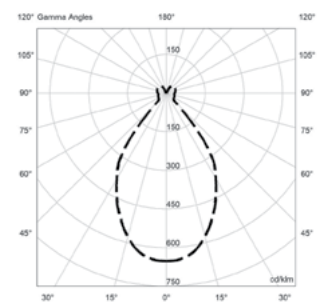

Acabados / Finishes
Finitions / Ausführung

 Níquel mate
Matt nickel
Nickel mat
Nickel matt

 Oro satinado
Satin gold
Or satiné
Satin gold

LED

Ø11/15/21 cm
6,6 W 661 Lumen 2700 K
CRI 90

Ø25/32 cm
10 W 938 Lumen 2700 K
CRI 90