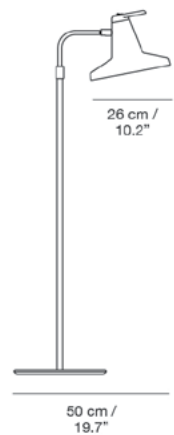

Materiales / Materials
Matériaux / Matters

Metal / Metal / Métal
Metall

Regulable en altura y giratorio / Adjustable and gyratory / Réglable en hauteur et giratoire
Verstellbar in Höhe und drehbar

Acabados / Finishes
Finitions / Ausführung

Beige
Beige
Beige
Beige

Cobre
Copper
Cuivre
Kupfer

Verde menta
Mint green
Vert d'eau
Mint grün

Negro
Black
Noir
Schwarz

LED

E27 LED

Interruptor en el reflector
On-off switch on the reflector / Interrupteur sur le réflecteur / Schalter an der reflektor