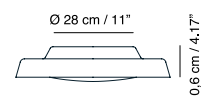

Medidas / Measures Mesurements / Mittengun