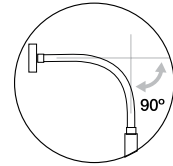

**Medidas / Measures
Measurements / Mittungen**

Flexión máxima 90°
Maximum flexion 90°
Flexion maximale à 90°
Maximale winkel 90°