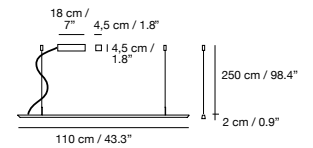

 Roble natural
Natural oak
Chêne
Natürliche Eiche

 Blanco
White
Blanc
Weiss

 Negro
Black
Noir
Schwarz

Medidas / Measures Measurements / Mittengun

110 cm / 43.3"
158 cm / 62.2"
182 cm / 71.6"

Materiales / Materials Matériaux / Matters

Aluminio / Aluminum
Aluminium / Aluminium

Cable ajustable en acero inoxidable de 2,5 m (98.4") de largo / Adjustable inox steel cable up to 2,5 m (98.4") length / Câble ajustable en acier inoxydable de 2,5 m (98.4") de long
Einstelbare Kabel aus Edelstahl bis 2,5 m (98.4") lange