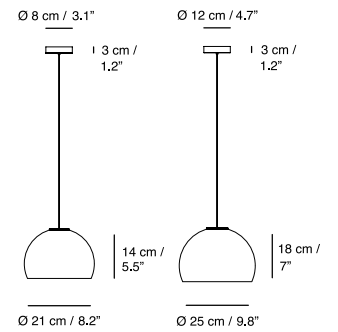

LED

GU10 - 9W
880 Lumen
3000 K
CRI 80

Bombilla LED
incluida
LED bulb
included
Ampoule LED
include
Inklusive LED-
Birne

Medidas / Measures Mesurements / Mittengun

Ø 40 cm / 15.7"

REBOUND

Medidas / Measures
Measurements / Mittungen

Ø 11 cm / 4.3"
Ø 15 cm / 5.9"
Ø 21 cm / 8.2"
Ø 25 cm / 9.8"
Ø 32 cm / 12.5"

Materiales / Materials
Matériaux / Matters

Alabastro / Alabaster
Albâtre / Alabaster

Cada pieza es única debido al material natural
Each piece is unique due to natural material
Chaque pièce est unique due à la matière naturelle
Jedes Stück ist einzigartig aufgrund des natürlichen Materials