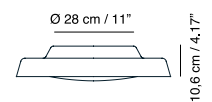

Medidas / Measures Measurements / Mittengun