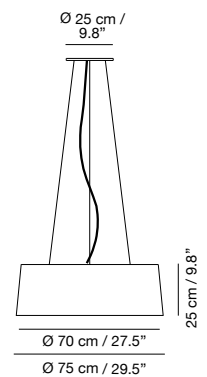

Medidas / Measures Mesurements / Mittengun

Ø 43 cm / 16.9"
Ø 55 cm / 21.6"
Ø 75 cm / 29.5"

Materiales / Materials Matériaux / Matters

Pantalla encintada
Ribbioned shade / Abat-jour
à ruban / Polyesterseide
band schirm

Medidas / Measures Mesurements / Mittengun

TWIST

NAHTRANG
DISSENY
2009

Medidas / Measures Measurements / Mittengun

L (Ø 45 cm / 17.7")
XL (Ø 60 cm / 23.6")
XXL (Ø 90 cm / 35.4")

L

XL

XXL

LED

L (Ø 45 cm / 17.7"):
2xE27 LED
XL (Ø 60 cm / 23.6"):
3xE27 LED
XXL (Ø 90 cm / 35.4"):
4xE27 LED

L & XL

XXL

AITANA

GABRIEL TEIXIDÓ
2007

Medidas / Measures Mesurements / Mittengun

Ø 59 cm / 23.2"
Ø 75 cm / 29.5"