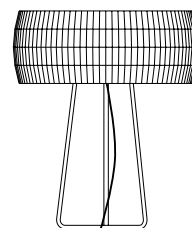

**Medidas / Measures
Mesurements / Mittengun**

Ø 53 cm / 20.8"

23 cm / 9"

64 cm / 25.2"

25 cm / 9.8"