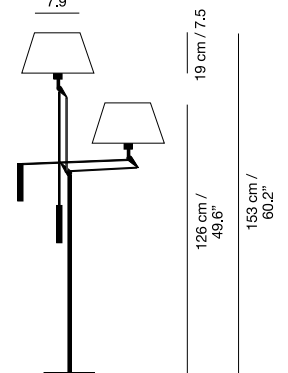

Medidas / Measures Measurements / Mittungen

Ø 30 cm /
11.8

Ø 20 cm /
7.9"

Ø 23 cm /
9"

63 cm /
24.8"

NIRVANA

GABRIEL TEIXIDÓ
2006

Medidas / Measures
Measurements / Mittengun