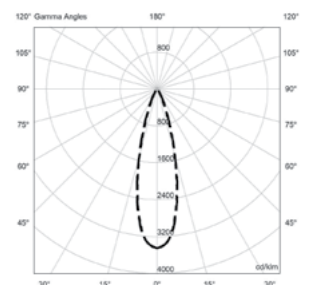

LED

2 W 100 Lumen CRI 80
3000 K
color cálido / warm colour
couleur chaude / warmes
licht

Ángulo de apertura 80°
80° lighting angle
Angle d'ouverture de 80°
Abstrahlwinkel 80°