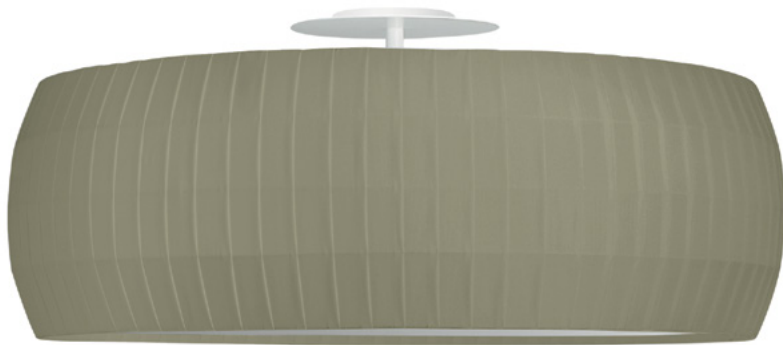

**Materiales / Materials
Matériaux / Matters**

Metal lacado blanco
White lacquer metal
Métal blanc laqué
Weiß Lackiertes Metall

Pantalla encintada
Ribbanded shade / Abat-jour
à ruban / Polyesterseide
band schirm

Difusor: policarbonato
blanco / Difuser: white
polycarbonate / Diffuseur:
polycarbonate blanc
Weißen Polycarbonat-
Diffusor

**Acabados / Finishes
Finitions / Ausführung**

Blanca
White
Blanc
Weiss

Perla
Pearl
Perle
Perle

Verde oliva
Olive green
Vert olive
Olivgrün

LED

Ø 53 cm / 20.8": 2xE27 LED
Ø 77 cm / 30.3": 2xE27 LED
Ø 118 cm / 46.5": 4xE27 LED

**Medidas / Measures
Measurements / Mittengun**

Ø 53 cm / 20.8"
Ø 77 cm / 30.3"
Ø 118 cm / 46.5"