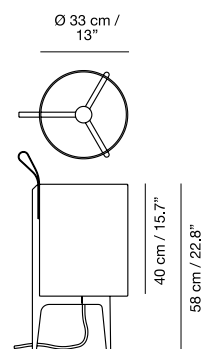

**Medidas / Measures
Measurements / Mittengun**

Ø 20 cm / 7.8"
Ø 26 cm / 10.2"
Ø 33 cm / 13"