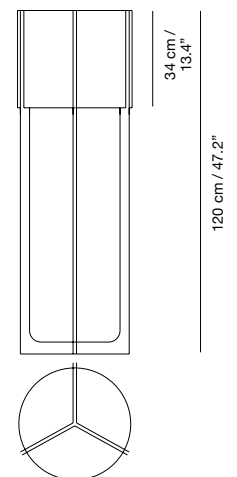

Medidas / Measures Measurements / Mittungen

Ø 30 cm /
11.8

Ø 20 cm /
7.9"

Ø 23 cm /
9"

63 cm /
24.8"

NIRVANA

GABRIEL TEIXIDÓ
2006

Medidas / Measures
Measurements / Mittengun

Ø 40 cm /
15.7"

Materiales / Materials
Matériaux / Matters

Estructura: metal
Structure: metal / Structure:
métal / Struktur: Metall

Pantalla: algodón / Shade:
cotton / Abat-jour: coton
Schirm: Baumwolle

Acabados / Finishes
Finitions / Ausführung