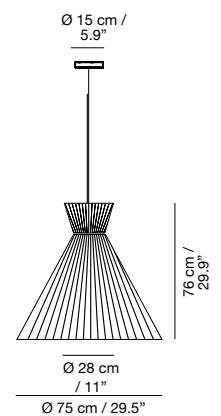

Medidas / Measures Mesurements / Mittengun

Ø 43 cm / 16.9"
Ø 55 cm / 21.6"
Ø 75 cm / 29.5"

Materiales / Materials Matériaux / Matters

Pantalla encintada
Ribbioned shade / Abat-jour
à ruban / Polyesterseide
band schirm