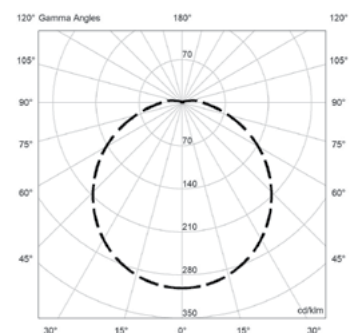

Inferior / Lower / Bas / Unter

18 W 1870 Lumen 3000 K
80 CRI

Equipado con dimmer
Equipped with dimmer
Équipé d'un dimmer
Mit dimmer

TRIPOD

GABRIEL TEIXIDÓ
2016

Medidas / Measures Measurements / Mittengun

h160 cm / 63"
h153 cm / 60.2"