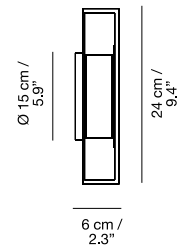

Medidas / Measures
Measurements / Mittungen