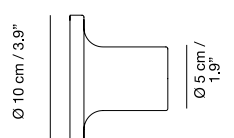

Medidas / Measures
Mesurements / Mittengun