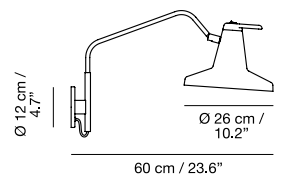

**Medidas / Measures
Mesurements / Mittengun**

Pequeño / Small / Petite
Klein

Grande / Large / Grand
modèle / Gross

GARÇON

PUNT

JORDI VECIANA &
SKYE MAUNSELL
2015

Materiales / Materials
Matériaux / Matters

Fundición de aluminio
inyectado / Die cast
aluminum / Fonte
d'aluminium / Aluminium
gieß leuchte