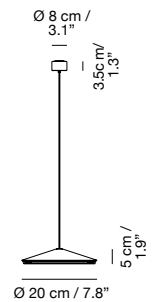

Ø 20 cm / 7.8" Mini
Ø 40 cm / 15.7"

Materiales / Materials Matériaux / Matters

Estructura: metal lacado
Structure: metal laquered
Structure: métal lacqué
Struktur: metall laquiert

Acabados / Finishes Finitions / Ausführung