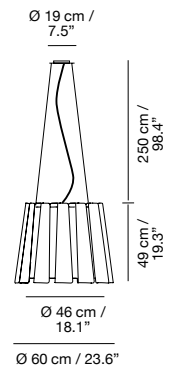

Medidas / Measures Mesurements / Mittengun

Ø 43 cm / 16.9"
Ø 55 cm / 21.6"
Ø 75 cm / 29.5"

Materiales / Materials Matériaux / Matters

Pantalla encintada
Ribbioned shade / Abat-jour
à ruban / Polyesterseide
band schirm

 Verde oliva
Olive green
Vert olive
Olivgrün

LED

E27 LED
Ø 43 cm / 16.9": 1xE27 LED
Ø 55 cm / 21.6": 2xE27 LED
Ø 75 cm / 29.5": 2xE27 LED

**Medidas / Measures
Measurements / Mittungen**

Ø 53 cm / 20.8"
Ø 77 cm / 30.3"
Ø 118 cm / 46.5"

Medidas / Measures Mesurements / Mittengun

TWIST

NAHTRANG
DISSENY
2009

Medidas / Measures Measurements / Mittengun

L (Ø 45 cm / 17.7")
XL (Ø 60 cm / 23.6")
XXL (Ø 90 cm / 35.4")

L

XL

XXL

LED

L (Ø 45 cm / 17.7"):
2xE27 LED
XL (Ø 60 cm / 23.6"):
3xE27 LED
XXL (Ø 90 cm / 35.4"):
4xE27 LED

L & XL

XXL

AITANA

GABRIEL TEIXIDÓ
2007

Medidas / Measures Mesurements / Mittengun

Ø 59 cm / 23.2"
Ø 75 cm / 29.5"