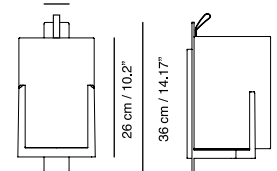

Fibra natural
Natural fiber
Fibre naturelle
Naturfasern

Blanco
White
Blanc
Weiss

LED

E-27 LED

Medidas / Measures
Mesurements / Mittengun

Ø 18 cm / 7.08"

Ø 18 cm / 7.08"
6 cm / 2.3"

**Materiales / Materials
Matériaux / Matters**