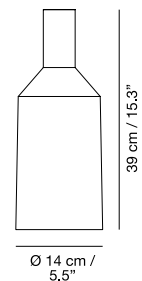

h39 cm / 15.3"
h30 cm / 11.8"
h11 cm / 4.3"

Ø 5,5 cm /
2.1"

Materiales / Materials Matériaux / Matters

Alabastro / Alabaster
Albâtre / Alabaster

Alimentación / Feeding Alimentation / Ladung

Funcionamiento por batería.
Recarga con usb+cargador
Battery operation.
Recharging by usb +
charger / Fonctionne avec
batterie. Recharge avec usb
+ chargeur / Funktioniert
mit Batterie. Lädt über usb
(Kabel)