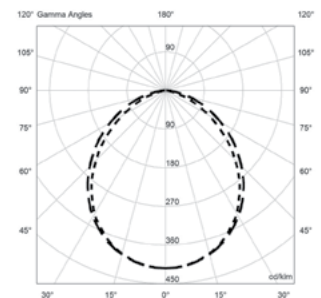

LED

LED 2700 K CRI 80
Ángulo de apertura 120°
120° lighting angle
Angle d'ouverture 120°
Abstrahlwinkel 120°

110 cm / 43.3":
14 W, 1500 Lumen
158 cm / 62.2":
23 W, 2590 Lumen
182 cm / 71.6":
27 W, 3025 Lumen