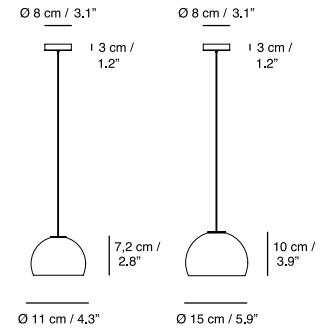

LED

GU10 - 9W
880 Lumen
3000 K
CRI 80

Bombilla LED
incluida
LED bulb
included
Ampoule LED
include
Inklusive LED-
Birne

Medidas / Measures Mesurements / Mittengun

Ø 40 cm / 15.7"

REBOUND

Medidas / Measures
Measurements / Mittungen

Ø 11 cm / 4.3"
Ø 15 cm / 5.9"
Ø 21 cm / 8.2"
Ø 25 cm / 9.8"
Ø 32 cm / 12.5"

Materiales / Materials
Matériaux / Matters

Alabastro / Alabaster
Albâtre / Alabaster

Cada pieza es única debido al material natural
Each piece is unique due to natural material
Chaque pièce est unique due à la matière naturelle
Jedes Stück ist einzigartig aufgrund des natürlichen Materials