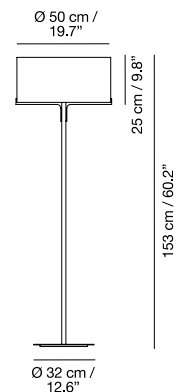

Medidas / Measures Measurements / Mittungen

Ø 30 cm /
11.8

Ø 20 cm /
7.9"

Ø 23 cm /
9"

63 cm /
24.8"

NIRVANA

GABRIEL TEIXIDÓ
2006

Medidas / Measures
Measurements / Mittengun

Ø 40 cm /
15.7"

Materiales / Materials
Matériaux / Matters

Estructura: metal
Structure: metal / Structure:
métal / Struktur: Metall

Pantalla: algodón / Shade:
cotton / Abat-jour: coton
Schirm: Baumwolle

Acabados / Finishes
Finitions / Ausführung

Equipado con interruptor
Equipped with switch
Équipé d'un interrupteur
Mit Schalter

Medidas / Measures
Mesurements / Mittengun

Ø 57 cm / 22.4"

Ø 53 cm / 20.8"

32 cm / 12.6"

165 cm / 63.7"

Ø 32 cm / 12.6"

AITANA

GABRIEL TEIXIDÓ
2007

Medidas / Measures Measurements / Mittengun

Ø 50 cm / 19.7"
Ø 60 cm / 26.6"

Materiales / Materials Matériaux / Matters

Estructura: metal
Structure: metal
Structure: métal
Struktur: Metall