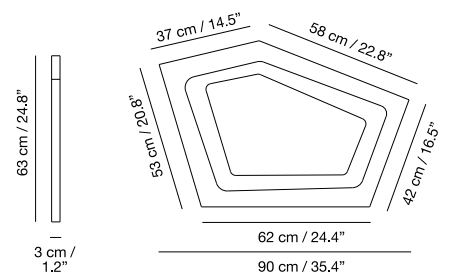

Medidas / Measures Mesurements / Mittengun