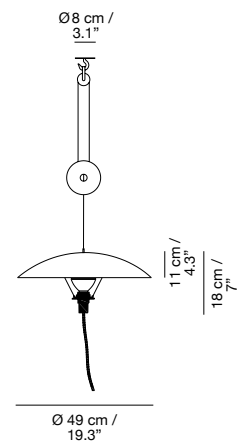

Medidas / Measures Mesurements / Mittengun

TWIST

NAHTRANG
DISSENY
2009

Medidas / Measures Measurements / Mittengun

L (Ø 45 cm / 17.7")
XL (Ø 60 cm / 23.6")
XXL (Ø 90 cm / 35.4")

L

XL

XXL