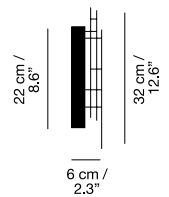

Medidas / Measures
Mesurements / Mittungen