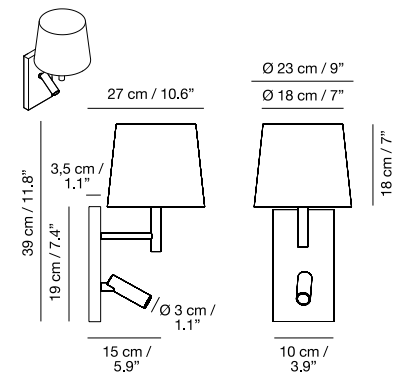

Medidas / Measures
Mesurements / Mittengun

Pantalla cónica / Conical shade
Abat-jour conique / Konischer schirm