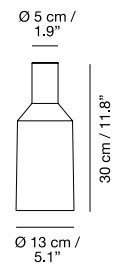

h39 cm / 15.3"
h30 cm / 11.8"
h11 cm / 4.3"

Ø 5,5 cm /
2.1"

Materiales / Materials Matériaux / Matters

Alabastro / Alabaster
Albâtre / Alabaster

Alimentación / Feeding Alimentation / Ladung

Funcionamiento por batería.
Recarga con usb+cargador
Battery operation.
Recharging by usb +
charger / Fonctionne avec
batterie. Recharge avec usb
+ chargeur / Funktioniert
mit Batterie. Lädt über usb
(Kabel)