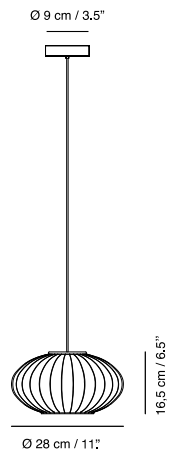

LED

GU10 - 9W
880 Lumen
3000 K
CRI 80

Bombilla LED
incluida
LED bulb
included
Ampoule LED
include
Inklusive LED-
Birne

Medidas / Measures Mesurements / Mittengun

Ø 40 cm / 15.7"

REBOUND

Medidas / Measures
Measurements / Mittungen

Ø 11 cm / 4.3"
Ø 15 cm / 5.9"
Ø 21 cm / 8.2"
Ø 25 cm / 9.8"
Ø 32 cm / 12.5"

Materiales / Materials
Matériaux / Matters

Alabastro / Alabaster
Albâtre / Alabaster

Cada pieza es única debido al material natural
Each piece is unique due to natural material
Chaque pièce est unique due à la matière naturelle
Jedes Stück ist einzigartig aufgrund des natürlichen Materials

NEIL

Medidas / Measures
Measurements / Mittengun

Difusor A

Difusor B

Difusor C

Materiales / Materials
Matériaux / Matters

Estructura: metal
Structure: metal
Structure: métal
Struktur: Metall

Difusor de porcelana
Porcelain diffuser
Diffuseur en porcelaine
Porzellandiffusor