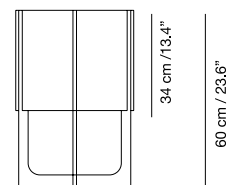

NIRVANA

GABRIEL TEIXIDÓ
2005

Medidas / Measures Measurements / Mittengun

Ø 20 cm / 7.8"
Ø 26 cm / 10.2"
Ø 33 cm / 13"

Ø 25 cm / 9.8"

Ø 32 cm / 12.6"

Ø 40 cm / 15.7"

Materiales / Materials Matériaux / Matters