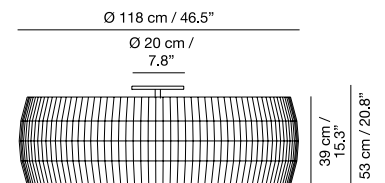

Verde oliva
Olive green
Vert olive
Olivgrün

LED

Ø 53 cm / 20.8": 2xE27 LED
Ø 77 cm / 30.3": 2xE27 LED
Ø 118 cm / 46.5": 4xE27 LED

**Medidas / Measures
Measurements / Mittengun**

Ø 53 cm / 20.8"
Ø 77 cm / 30.3"
Ø 118 cm / 46.5"