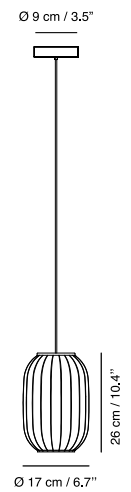

LED

GU10 - 9W
880 Lumen
3000 K
CRI 80

Bombilla LED
incluida
LED bulb
included
Ampoule LED
include
Inklusive LED-
Birne

Medidas / Measures Mesurements / Mittengun

Ø 40 cm / 15.7"

REBOUND

Medidas / Measures
Measurements / Mittungen

Ø 11 cm / 4.3"
Ø 15 cm / 5.9"
Ø 21 cm / 8.2"
Ø 25 cm / 9.8"
Ø 32 cm / 12.5"

Materiales / Materials
Matériaux / Matters

Alabastro / Alabaster
Albâtre / Alabaster

Cada pieza es única debido al material natural
Each piece is unique due to natural material
Chaque pièce est unique due à la matière naturelle
Jedes Stück ist einzigartig aufgrund des natürlichen Materials

Acabados / Finishes
Finitions / Ausführung

 Níquel mate
Matt nickel
Nickel mat
Nickel matt

 Oro satinado
Satin gold
Or satiné
Satin gold

LED

Ø11/15/21 cm
6,6 W 661 Lumen 2700 K
CRI 90

Ø25/32 cm
10 W 938 Lumen 2700 K
CRI 90

NEIL

Medidas / Measures
Measurements / Mittengun

Difusor A

Difusor B

Difusor C

Materiales / Materials
Matériaux / Matters

Estructura: metal
Structure: metal
Structure: métal
Struktur: Metall

Difusor de porcelana
Porcelain diffuser
Diffuseur en porcelaine
Porzellandiffusor