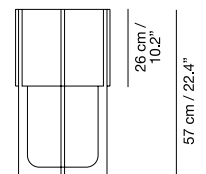

NIRVANA

GABRIEL TEIXIDÓ
2005

Medidas / Measures Measurements / Mittengun

Ø 20 cm / 7.8"
Ø 26 cm / 10.2"
Ø 33 cm / 13"

Ø 25 cm / 9.8"

Ø 32 cm / 12.6"

Ø 40 cm / 15.7"

Materiales / Materials Matériaux / Matters