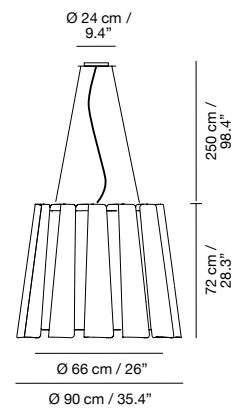

Medidas / Measures Mesurements / Mittengun

Ø 43 cm / 16.9"
Ø 55 cm / 21.6"
Ø 75 cm / 29.5"

Materiales / Materials Matériaux / Matters

Pantalla encintada
Ribbioned shade / Abat-jour
à ruban / Polyesterseide
band schirm

Medidas / Measures Mesurements / Mittengun

TWIST

NAHTRANG
DISSENY
2009

Medidas / Measures Measurements / Mittengun

L (Ø 45 cm / 17.7")
XL (Ø 60 cm / 23.6")
XXL (Ø 90 cm / 35.4")

L

XL

XXL

LED

L (Ø 45 cm / 17.7"):
2xE27 LED
XL (Ø 60 cm / 23.6"):
3xE27 LED
XXL (Ø 90 cm / 35.4"):
4xE27 LED

L & XL

XXL

AITANA

GABRIEL TEIXIDÓ
2007

Medidas / Measures Mesurements / Mittengun

Ø 59 cm / 23.2"
Ø 75 cm / 29.5"