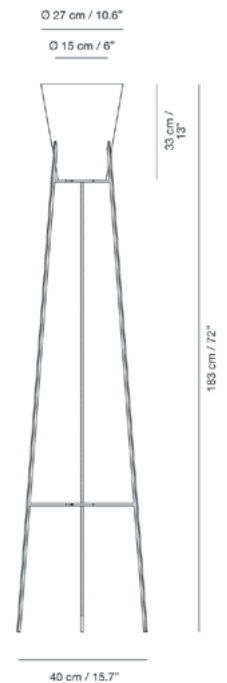

LED

LED R7S 118 mm 1x15 W

Equipado con dimmer
Equipped with dimmer
Equipé d'un dimmer
Mit dimmer

Medidas / Measures
Mesurements / Mittengun

SPUTNIK

GABRIEL TEIXIDÓ
2016

Medidas / Measures Measurements / Mittungen