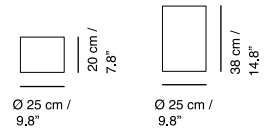

Paneles de madera
Wood panels /