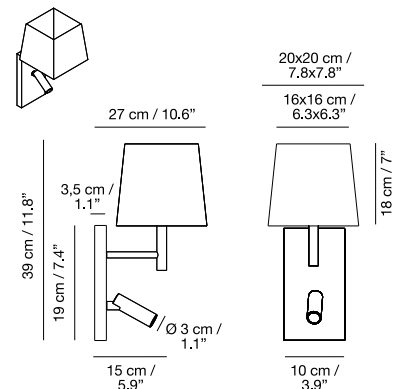

Pantalla piramidal / Pyramidal shade
Abat-jour pyramidale / Pyramide schirm