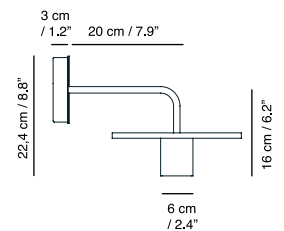

Medidas / Measures Measurements / Mittungen

Materiales / Materials Matériaux / Matters

Estructura: metal
Structure: metal
Structure: métal
Rahmen: Metall

Difusor: cristal
Diffuser: glass
Diffuseur: cristal
Diffusor: Kristall

Acabados / Finishes Finitions / Ausführung

Gris metalizado
Metallic grey
Gris métallisé
Metallisches Grau

Azul cobalto
Cobalt blue
Bleu cobalt
Kobaltblau

Verde biblioteca
Library green
Verte bibliothèque
Bibliothek Grün

Rojo rubí
Ruby red
Rouge rubis
Rubinrot

LED integrado

6,6 W - 654 Lumen
2700 K - CRI 90