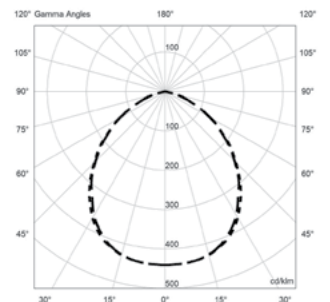

Ángulo de apertura 120°
120° lighting angle
Angle d'ouverture 120°
Abstrahlwinkel 120°

**EXTERIOR
Y BAÑO**

**OUTDOOR &
BATHROOM**

**EXTÉRIEUR ET
DE SALLE DE BAIN**

**AUSSEN UND
BADEZIMMER**

MONTOYA

JORDI VECIANA &
SKYE MAUSSEL
2022