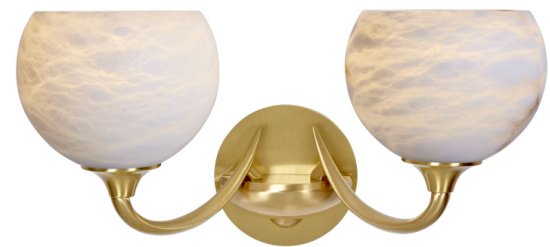

## Flotant

- 1752/6 P9-BL Satin brass, black. White shades / Ø 83 H 37-150 cm / 6 x E27 ▲
- 1752/2 P9-BL Satin brass, black. White shades / W 44 H 27 P 22 cm / 2 x E27 ▲
- 1752/8 P9-BL Satin brass, black. White shades / Ø 124 H 45-150 cm / 8 x E27 ►

*Classic*

*Hand made in Barcelona*

**Banelore**

1769/1 B6 Matt antique brass, natural alabaster / Ø 26 H 130 cm / integrated LED ▲

**Lucía**

1770/6+3 B4 Gold, natural alabaster / Ø 76 H 55 cm / 9 x E14 ▲

1770/6 B4 Gold, natural alabaster / Ø 74 H 49 cm / 6 x E14 ▲

1770/2 B4 Gold, natural alabaster / W 35 P 21 cm / 2 x E14 ▲

1770/40 B4 Gold, natural alabaster / Ø 13 H 40 cm / 1 x E27 (shade not included) ▲

**Marlena**

1775/6+3 P9 Satin brass, natural alabaster / Ø 87 H 56 cm / 9 x E27